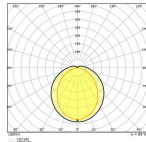

Technische Daten Mehrfachpackung
10x Ledvance DULUX-D LED 5W - 840
Kaltweiß | 2-Pins - Ersatz Für 10W